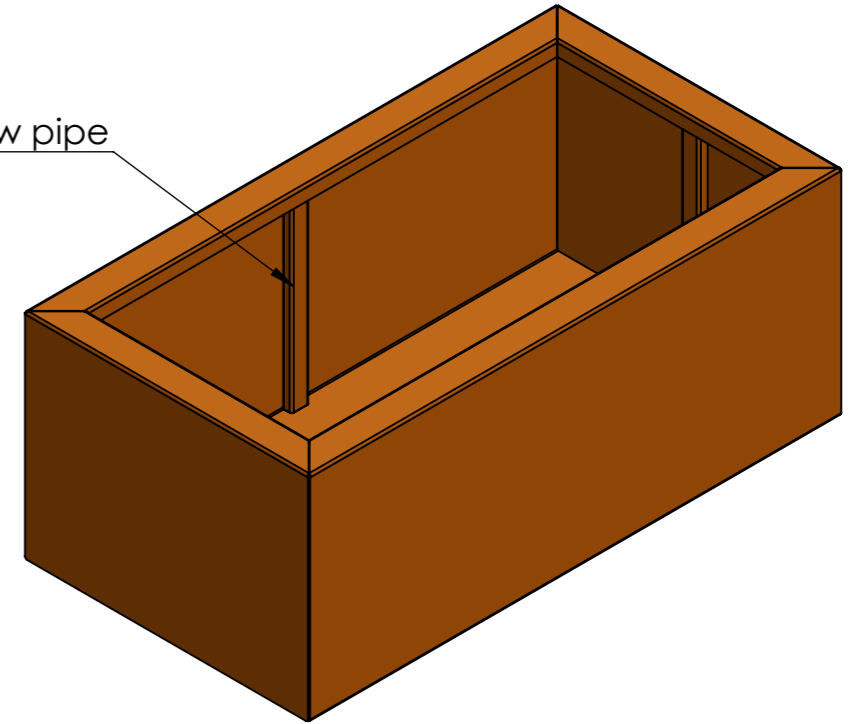

DETAIL A
SCALE 1 : 5

DETAIL B
SCALE 1 : 5

Overflow pipe

		DATE		TITLE:
DRAWN	Luuk van den Heuvel	26-6-2023		
REVISION	Bas Vlamings	22-4-2024		

ADEZZ
DESIGN TO GROW

Liessentstraat 4, 5405 AG Uden (NL).
t 0031 (0)413 - 27 41 68.
e info@adezz.com, i www.adezz.com

Corten 3mm

Drawing.

VC10--

A3

Color: -

Mass (kg): **120.66**

SCALE:1:15

SHEET 1 OF 10