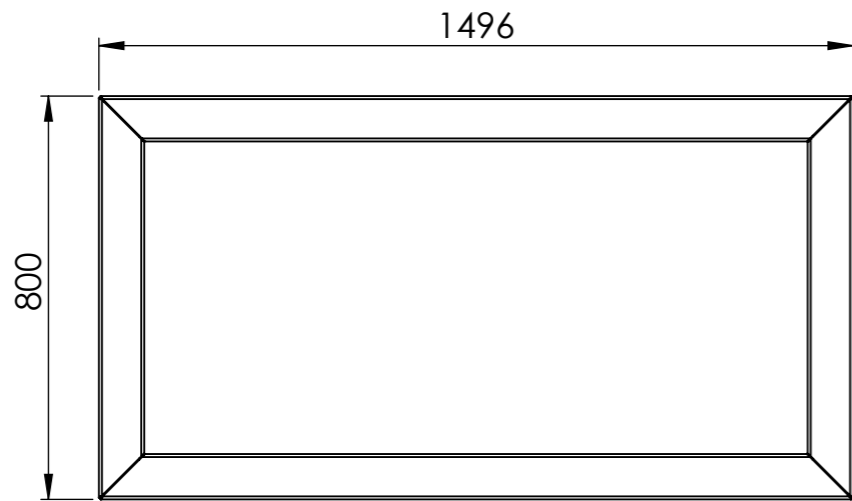

DETAIL A
SCALE 1 : 5

DETAIL B
SCALE 1 : 5

Overflow pipe

		DATE		TITLE:
DRAWN	Luuk van den Heuvel	26-6-2023		
REVISION	Bas Vlamings	22-4-2024		

ADEZZ
DESIGN TO GROW

Liessentstraat 4, 5405 AG Uden (NL).
t 0031 (0)413 - 27 41 68.
e info@adezz.com, i www.adezz.com

Corten 3mm

Drawing.

VC10--

A3

Color: -

Mass (kg): **120.66**

SCALE:1:15

SHEET 1 OF 10