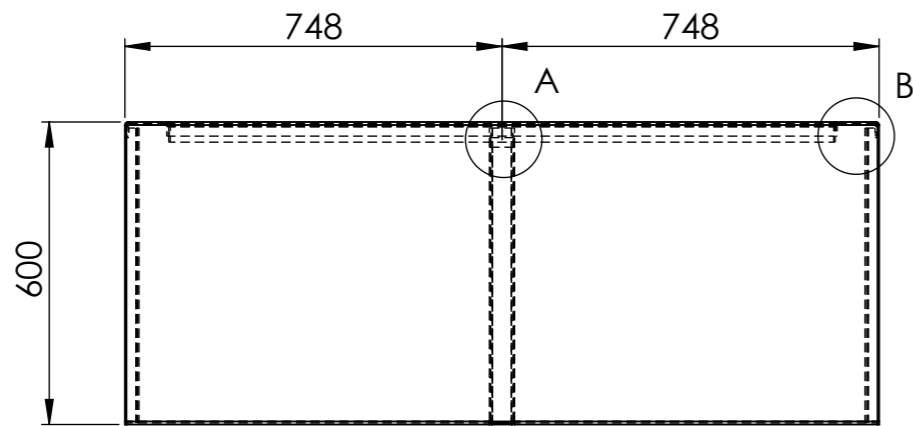

DETAIL A
SCALE 1 : 5

DETAIL B
SCALE 1 : 5

Overflow pipe

		DATE		TITLE:
DRAWN	Luuk van den Heuvel	26-6-2023		
REVISION	Bas Vlamings	22-4-2024		

ADEZZ
DESIGN TO GROW

Liessentstraat 4, 5405 AG Uden (NL).
t 0031 (0)413 - 27 41 68.
e info@adezz.com, i www.adezz.com

Corten 3mm

Drawing.

VC10--

A3

Color: -

Mass (kg): **120.66**

SCALE:1:15

SHEET 1 OF 10