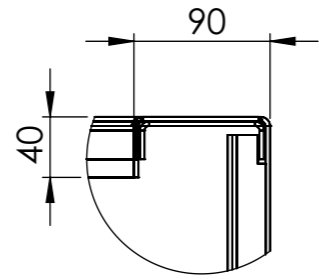

DETAIL A
SCALE 1 : 5

DETAIL B
SCALE 1 : 5

Overflow pipe

		DATE		TITLE:
DRAWN	Luuk van den Heuvel	26-6-2023		
REVISION	Bas Vlamings	22-4-2024		

ADEZZ
DESIGN TO GROW

Liessentstraat 4, 5405 AG Uden (NL).
t 0031 (0)413 - 27 41 68.
e info@adezz.com, i www.adezz.com

Corten 3mm

Drawing.

VC10--

A3

Color: -

Mass (kg): **120.66**

SCALE:1:15

SHEET 1 OF 10